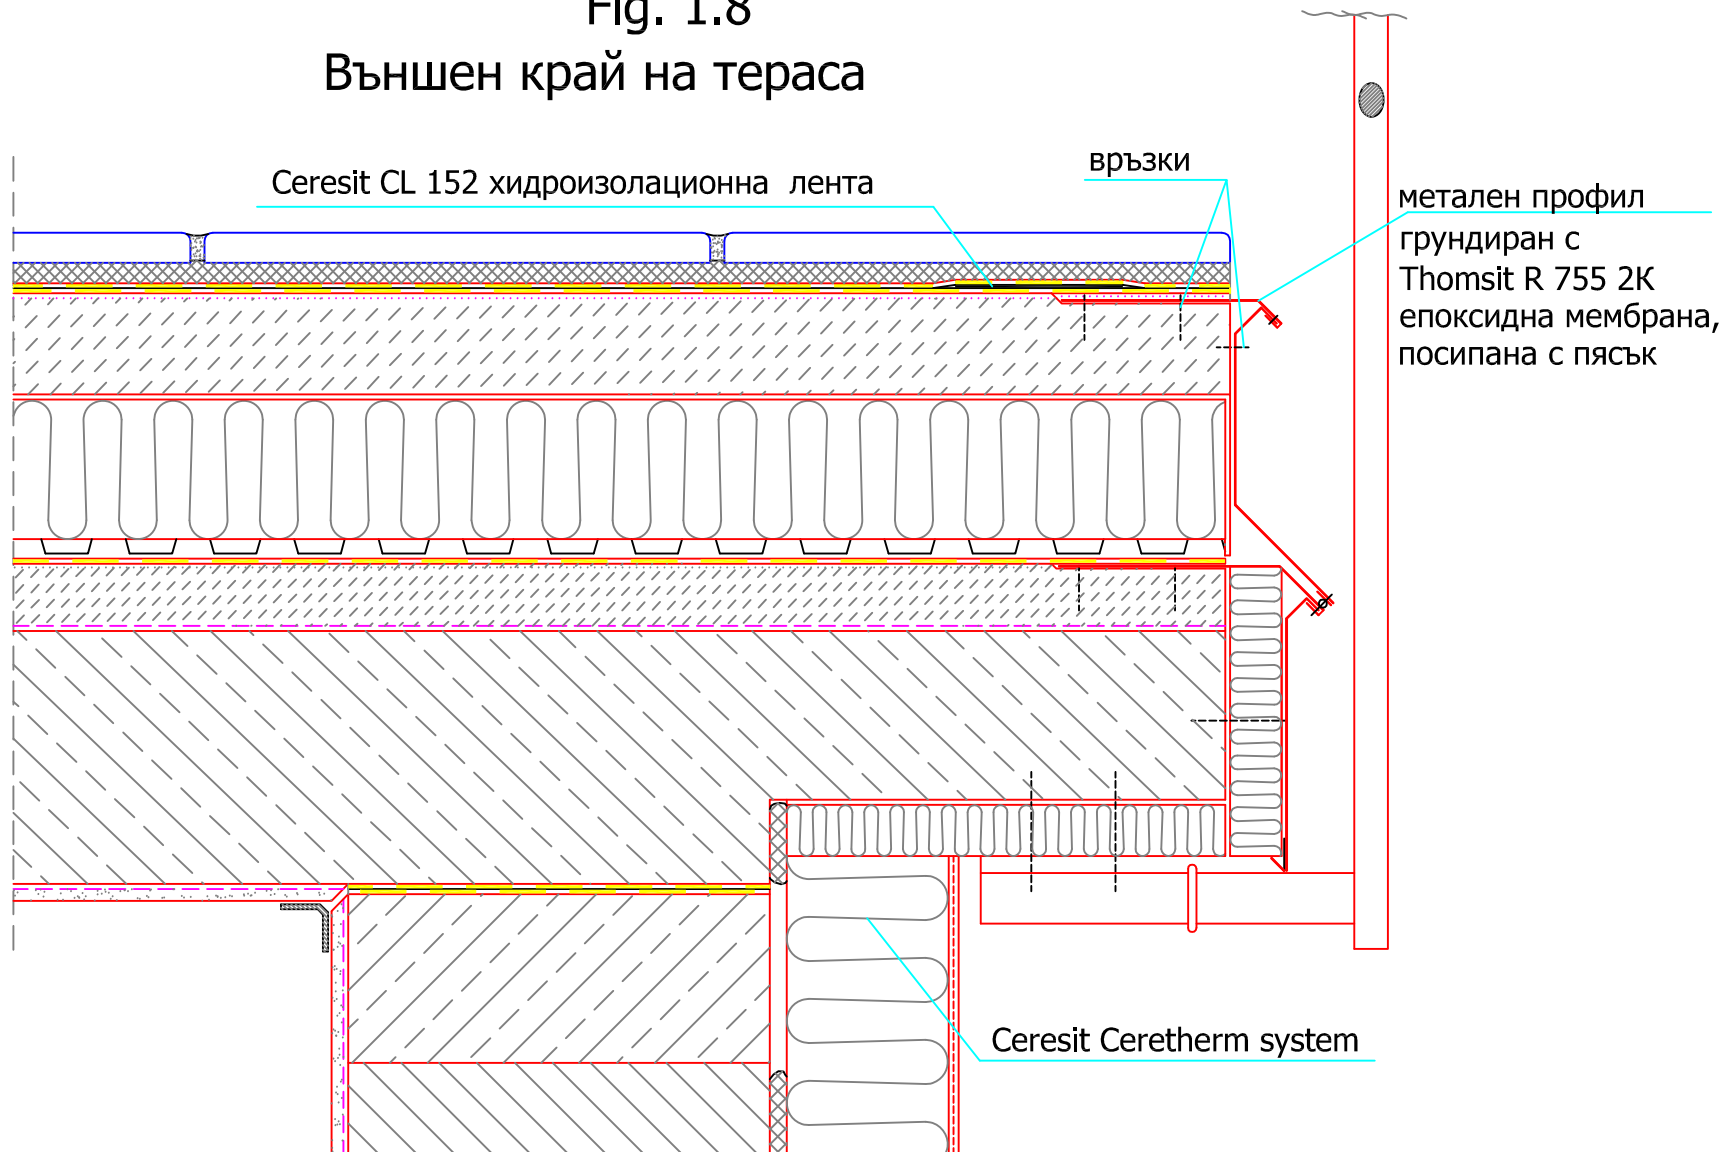

Fig. 1.8
Външен край на тераса

Henkel Bulgaria EOOD

T) 02 / 806 39 00

F) 02 / 806 39 38

www.ceresit.bg

Забележка: Алтернативни решения са показани в таблиците в част описание