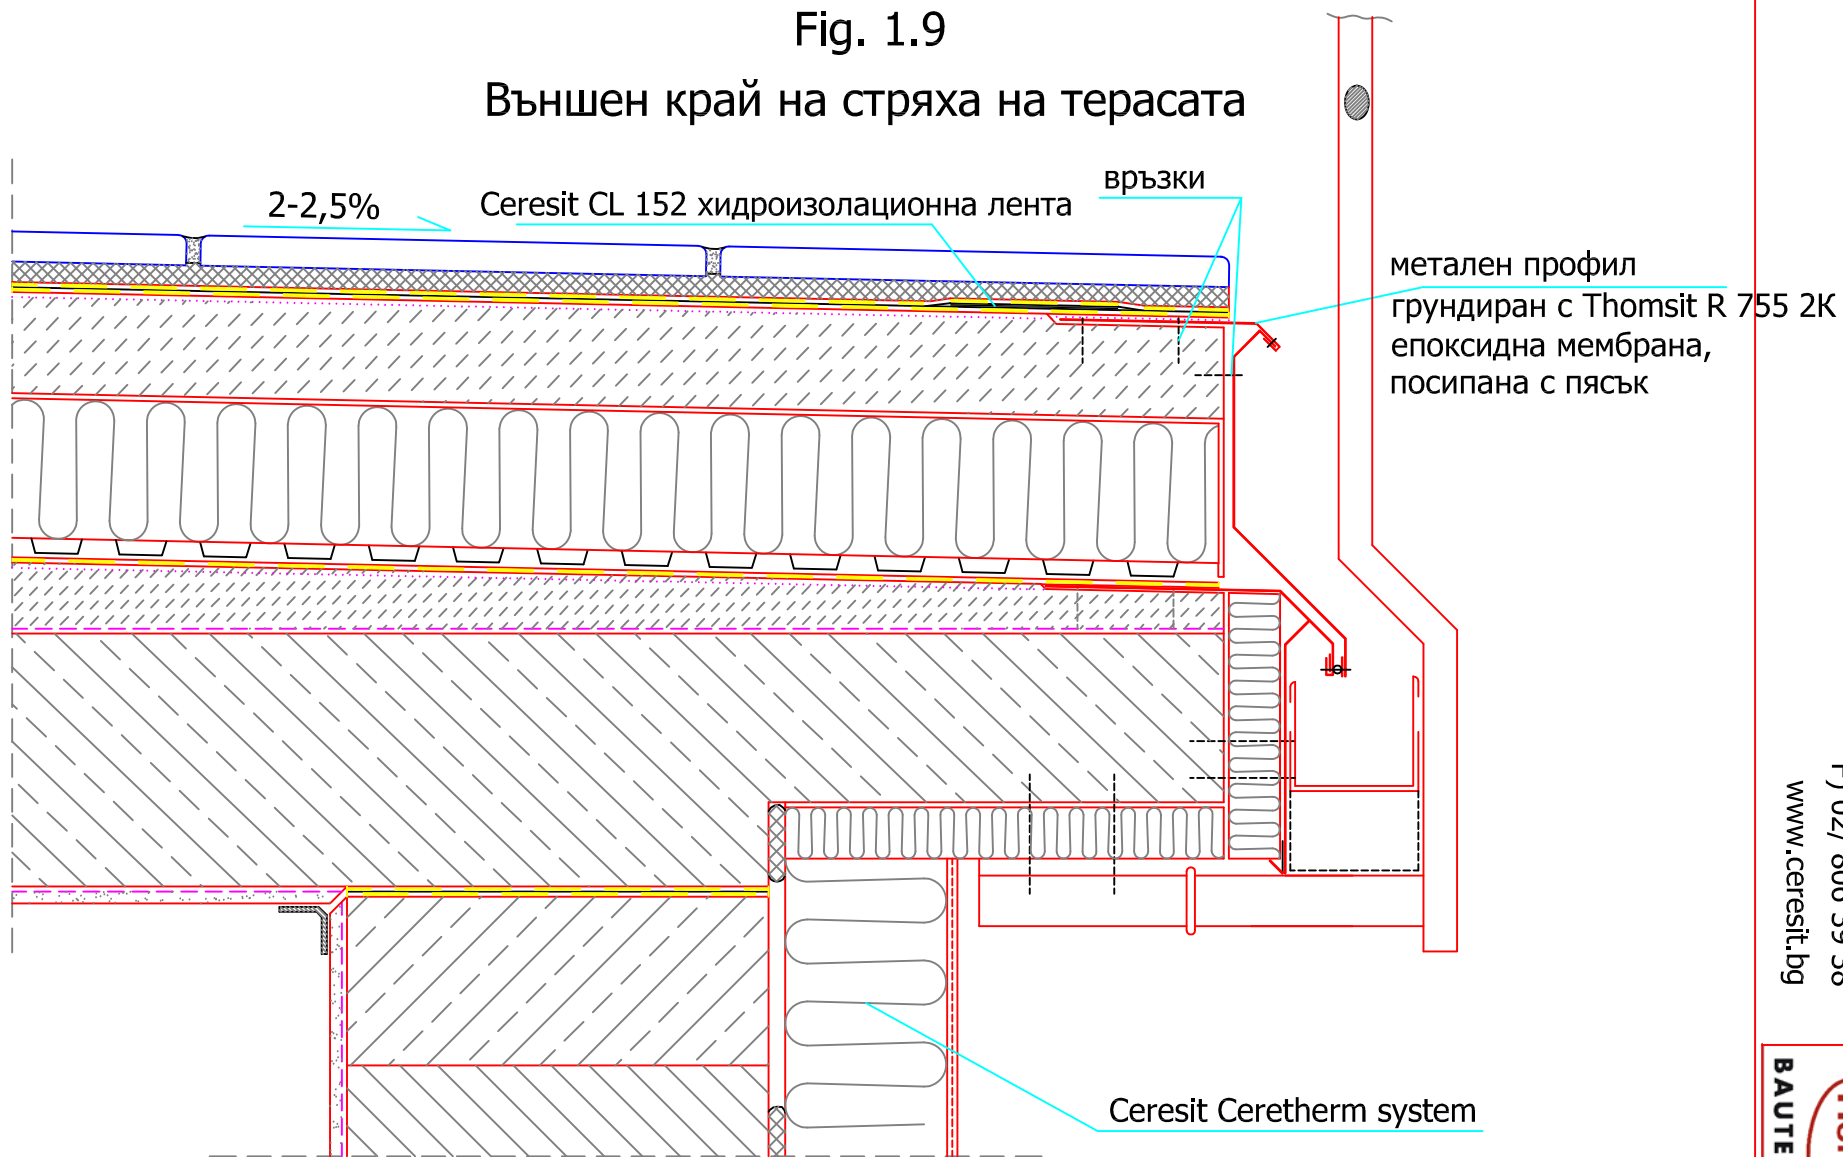

Fig. 1.9

Външен край на стряха на терасата

Henkel Bulgaria EOOD

T) 02 / 806 39 00

F) 02 / 806 39 38

www.ceresit.bg

All technical drawings are property of Henkel Bulgaria EOOD
Henkel Bulgaria EOOD allows to insert mentioned drawings in building projects as
representative of the sole proprietor of exclusive right

Забележка: Алтернативни решения са показани в таблиците в част описание