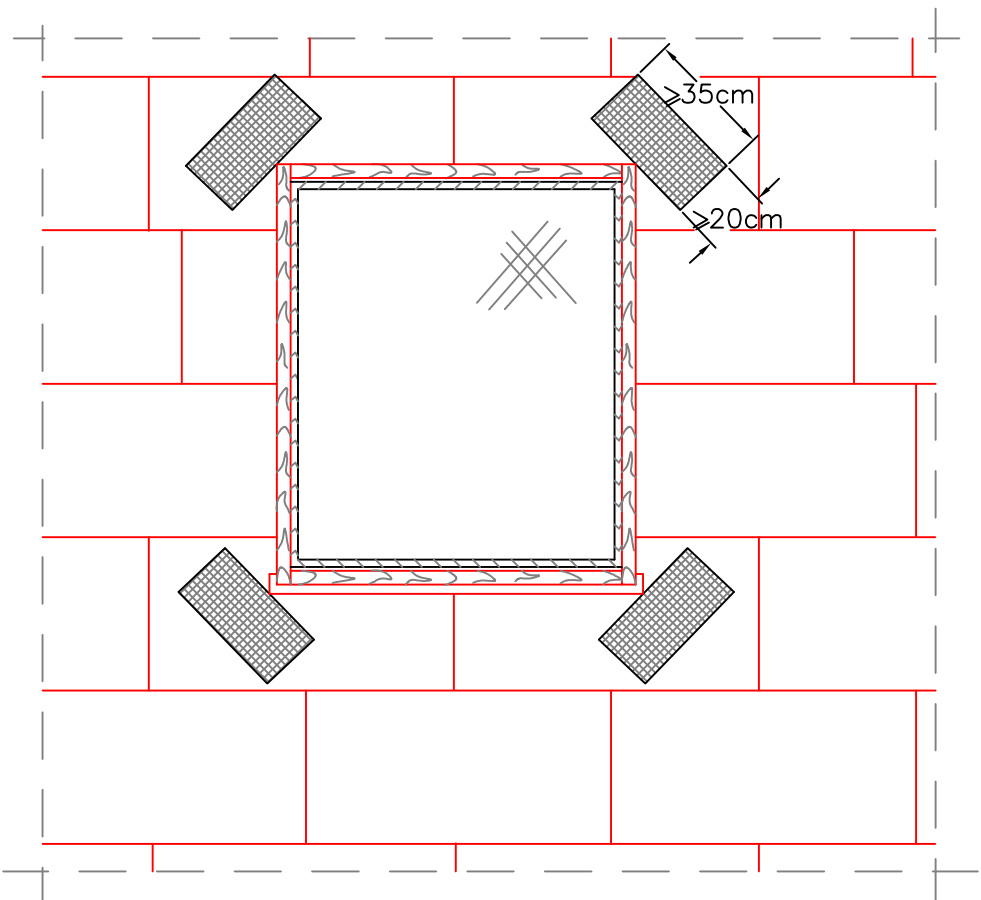

Fig. 7.4 Допълнително подсилване с армираща мрежа около ъглите на прозоречните рамки (рамките на вратите)

Henkel Bulgaria EOOD

T) 02/ 806 39 00

F) 02/ 806 39 38

[www.ceresit.bg](http://www.ceresit.bg)