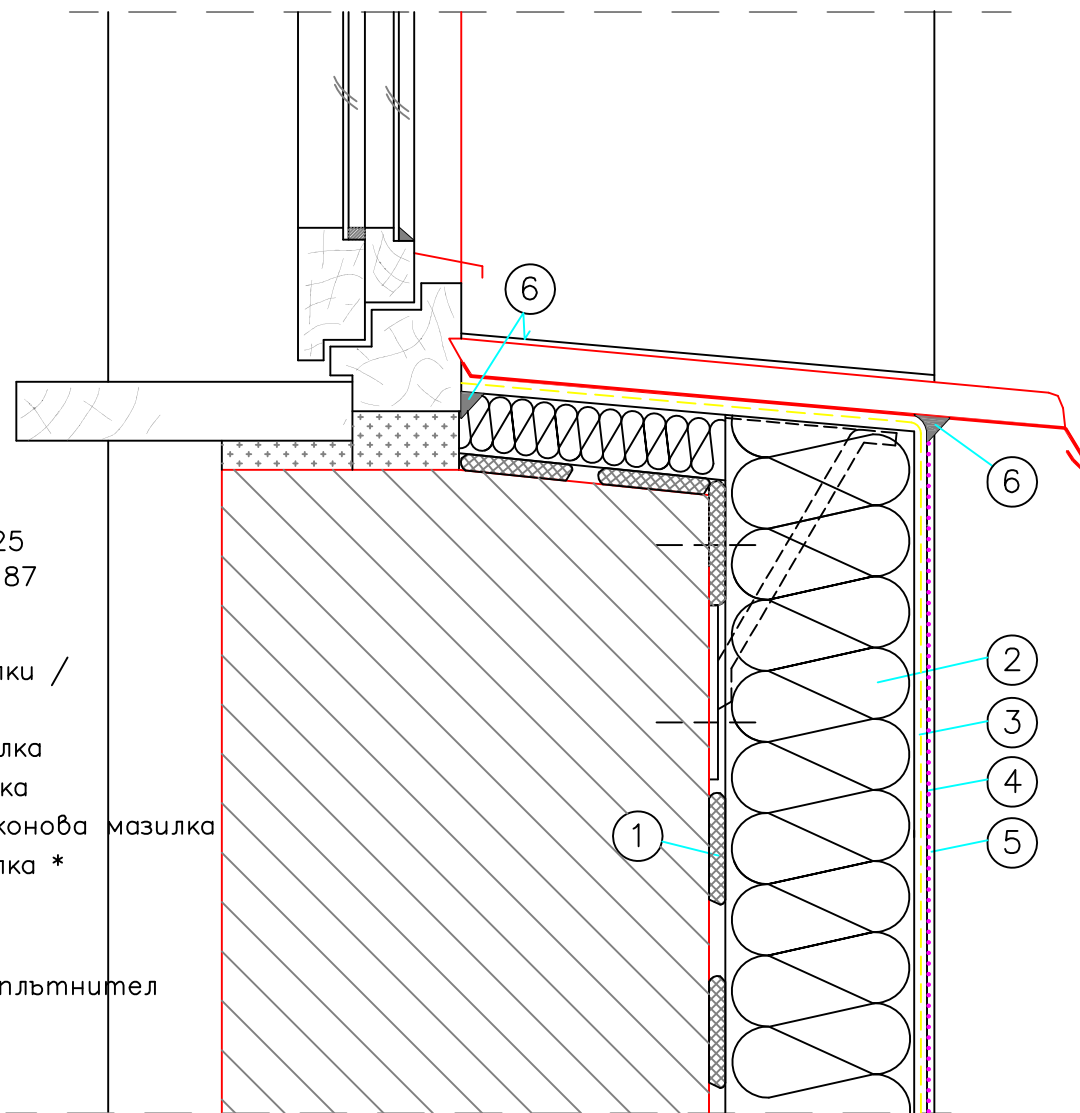

Fig. 7.17 Топлоизолиране на стена под прозорец

- ① Лепило за топлоизолация
Ceresit CT 83 / CT 84
- ② Ceresit CT 315, EPS– F топлоизолация
- ③ Армиран със фибромрежа Ceresit CT 325
шпакловъчен слой Ceresit CT 85 / CT 87
- ④ Ceresit CT 16, грундираща боя
/ * Ceresit CT 15, за силикатни мазилки /
- ⑤ Ceresit CT 60/63/64/ полимерна мазилка
или Ceresit CT 74/75 силиконова мазилка
или Ceresit CT 174/175 силикат– силиконова мазилка
или Ceresit CT 72/73 силикатна мазилка *
- ⑥ Ceresit CS 11 / Ceresit CS 29
акрилен уплътнител/ полиуретанов уплътнител