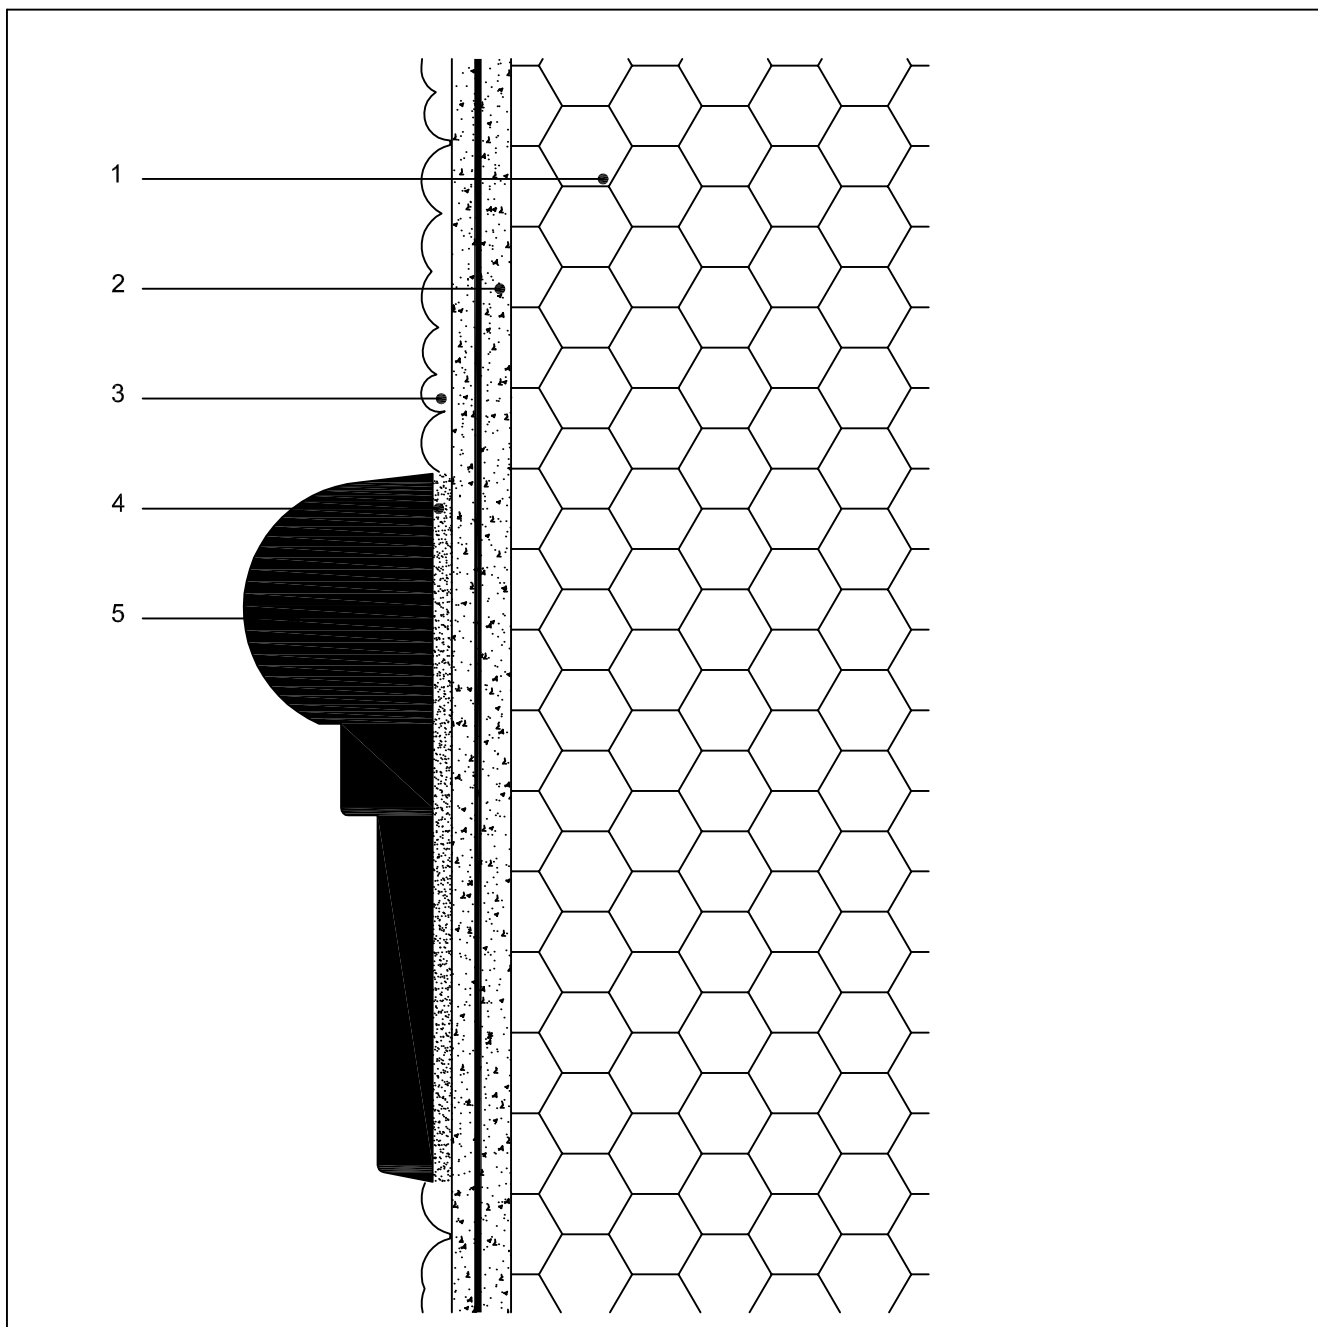

5.8. Детайл за монтаж на декоративен профил  
върху фасада

1. Топлоизолационни плочи от експандиран полистирол EPS-F

2 weber 460P лепилно-шпакловачна смес с вградена стъклотекстилна мрежа R117

3 weber.pas G700 Грунд с weber.pas Минерална мазилка

4 weber 460P лепилно-шпакловачна смес за лепене на декоративни елементи

5 Декоративен профил боядисан с weber.ton Силиконова фасадна боя