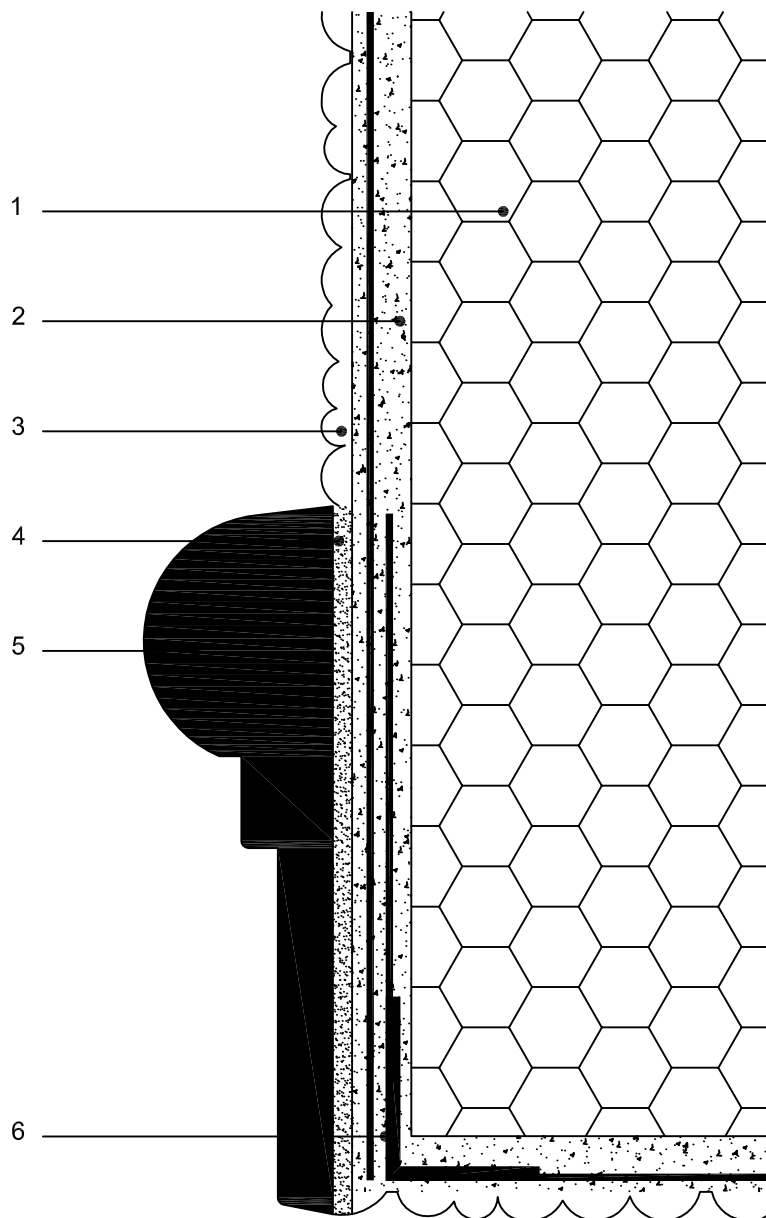

5.9. Детайл за оформяне на декоративен корниз
около прозорец

1. Топлоизолационни плочи от експандиран полистирол EPS-F

2 weber 460P лепилно-шпакловачна смес с вградена стъклотекстилна мрежа R117

3 weber.pas G700 Грунд с weber.pas Минерална мазилка

4 weber 460P лепилно-шпакловачна смес за лепене на декоративни елементи

5 Декоративен профил боядисан с weber.ton Силиконова фасадна боя

6 weber.therm PVC ъглов профил с мрежа