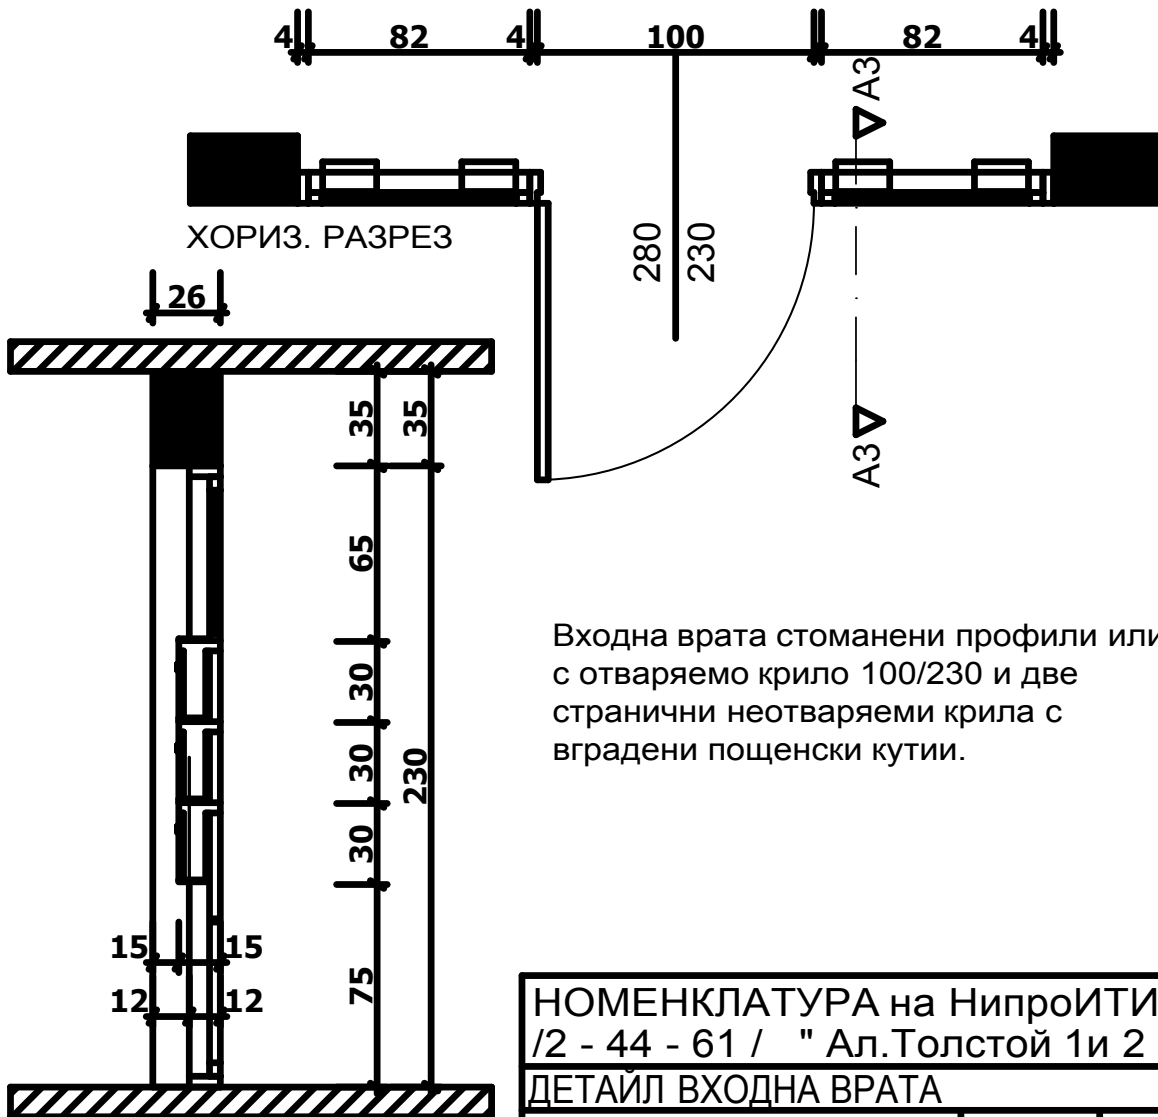

ИЗГЛЕД ОТВЪН

ХОРИЗ. РАЗРЕЗ

ВЕРТ. РАЗРЕЗ

Входна врата стоманени профили или ПВХ с отваряемо крило 100/230 и две странични неотваряеми крила с вградени пощенски кутии.

НОМЕНКЛАТУРА на НипроИТИС /2 - 44 - 61 / " Ал.Толстой 1и 2 "		
ДЕТАЙЛ ВХОДНА ВРАТА		
ЧАСТ	ФАЗА	МАЩАБ
Архитектурна	ТП	1:30