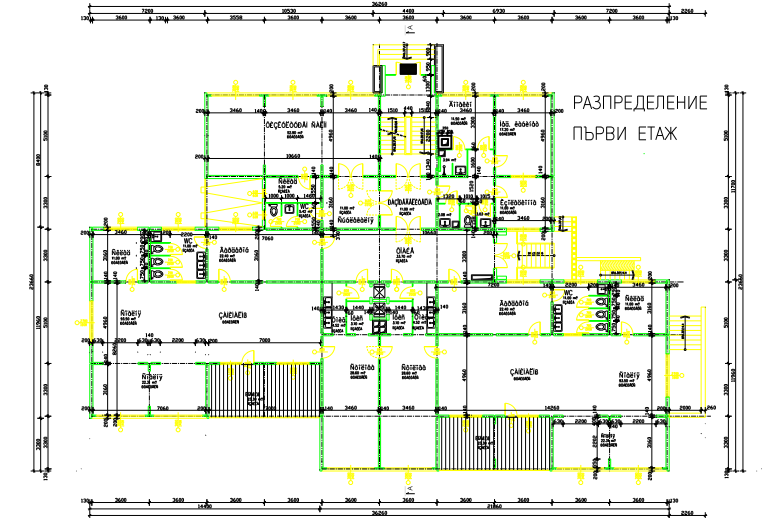

ГЛАВПРОЕКТ

ЕДРОПАНЕЛНИ ЖИЛИЩНИ СГРАДИ
НОМЕНКЛАТУРА ЗА ОБЩЕЖИТИЯ / ОС 68 ГЛ /

ДЕТСКА ГРАДИНА

ГЛАВПРОЕКТ

ЕДРОПАНЕЛНИ ЖИЛИЩНИ СГРАДИ
НОМЕНКЛАТУРА ЗА ОБЩЕЖИТИЯ / ОС 68 ГЛ /

ДЕТСКА ГРАДИНА

ГЛАВПРОЕКТ

ЕДРОПАНЕЛНИ ЖИЛИЩНИ СГРАДИ
НОМЕНКЛАТУРА ЗА ОБЩЕЖИТИЯ / ОС 68 ГЛ /